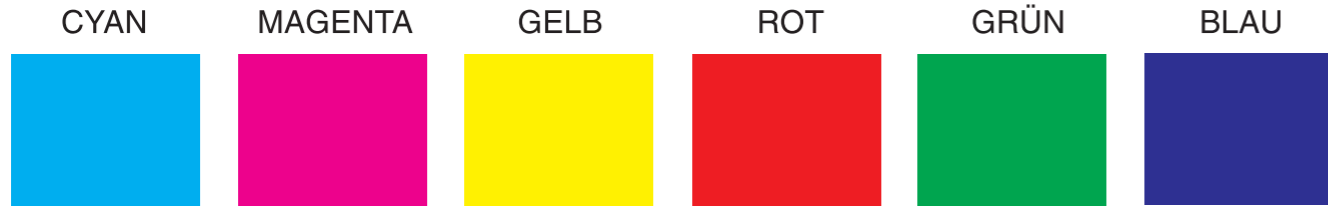

GRUNDFARBEN

TIEFEN ANALYSE

Graubalance (horizontal) mit Schwarz (vertikal) gemischt

SCHWARZ, 3-FARBENGRAU, GRAUBALANCE

PASSER UND FARBABSTIMMUNG, LINIENSTÄRKE UND TEXT

Linienstärke

Textmuster

Helvetica in 6pt
 Helvetica in 7pt
 Helvetica in 9pt
 Helvetica in 10pt
 Helvetica in 12pt
 Times in 6pt
 Times in 7pt
 Times in 9pt
 Times in 10pt
 Times in 12pt