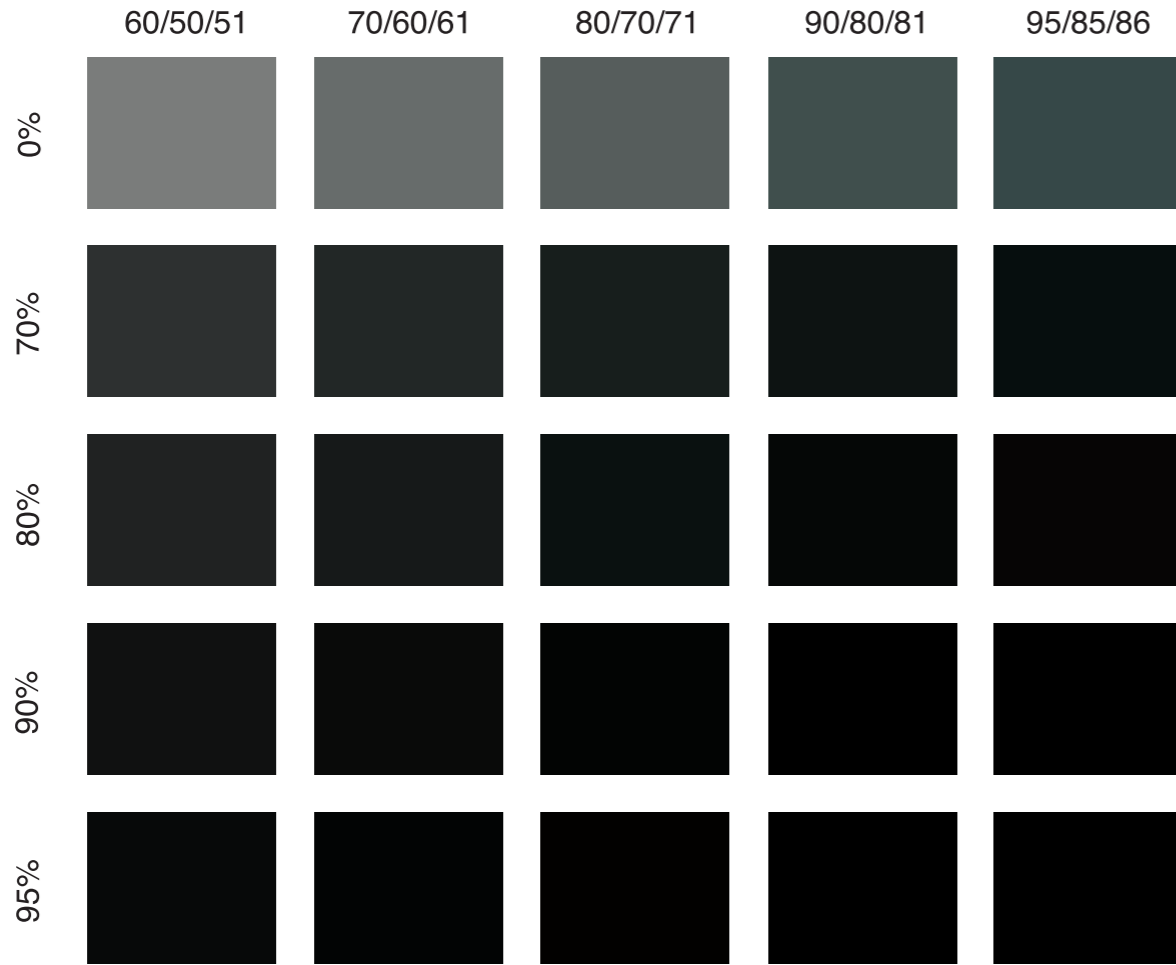

GRUNDFARBEN

TIEFEN ANALYSE

Graubalance (horizontal) mit Schwarz (vertikal) gemischt

SCHWARZ, 3-FARBENGRAU, GRAUBALANCE

PASSER UND FARBABSTIMMUNG, LINIENSTÄRKE UND TEXT

Linienstärke

Textmuster

Helvetica in 6pt
 Helvetica in 7pt
 Helvetica in 9pt
 Helvetica in 10pt
 Helvetica in 12pt
 Times in 6pt
 Times in 7pt
 Times in 9pt
 Times in 10pt
 Times in 12pt