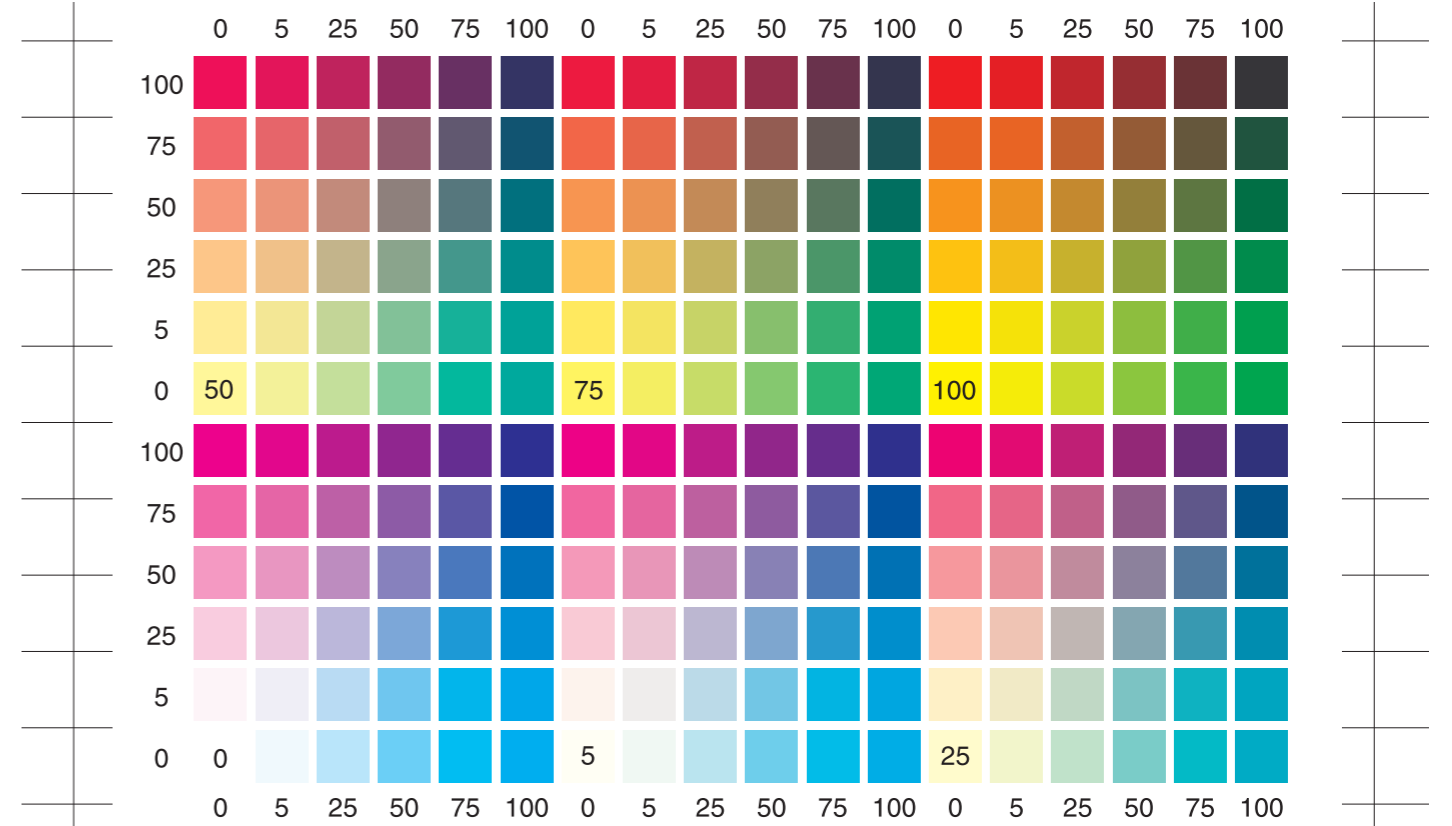

GRUNDFARBEN

TIEFEN ANALYSE

Graubalance (horizontal) mit Schwarz (vertikal) gemischt

SCHWARZ, 3-FARBENGRAU, GRAUBALANCE

PASSER UND FARBABSTIMMUNG, LINIENSTÄRKE UND TEXT

Linienstärke

Textmuster

Helvetica in 6pt
 Helvetica in 7pt
 Helvetica in 9pt
 Helvetica in 10pt
 Helvetica in 12pt
 Times in 6pt
 Times in 7pt
 Times in 9pt
 Times in 10pt
 Times in 12pt

Datum

Ausdruck

Anpassung