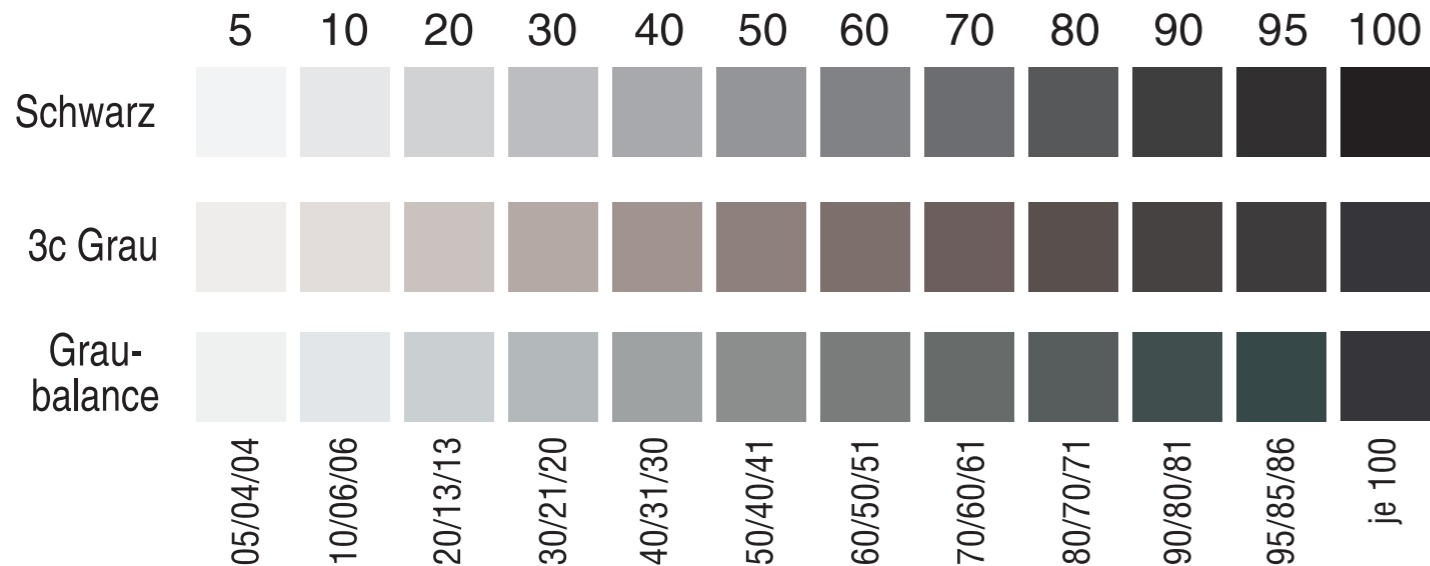

GRUNDFARBEN

TIEFEN ANALYSE

Graubalance (horizontal) mit Schwarz (vertikal) gemischt

SCHWARZ, 3-FARBENGRAU, GRAUBALANCE

PASSER UND FARBABSTIMMUNG, LINIENSTÄRKE UND TEXT

Linienstärke

Textmuster

Helvetica in 6pt
 Helvetica in 7pt
 Helvetica in 9pt
 Helvetica in 10pt
 Helvetica in 12pt
 Times in 6pt
 Times in 7pt
 Times in 9pt
 Times in 10pt
 Times in 12pt

Datum

Ausdruck

Anpassung