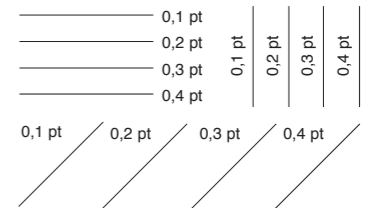

GRUNDFARBEN

TIEFEN ANALYSE

Graubalance (horizontal) mit Schwarz (vertikal) gemischt

SCHWARZ, 3-FARBENGRAU, GRAUBALANCE

PASSER UND FARBABSTIMMUNG, LINIENSTÄRKE UND TEXT

Linienstärke

Textmuster

Helvetica in 6pt
 Helvetica in 7pt
 Helvetica in 9pt
 Helvetica in 10pt
 Helvetica in 12pt
 Times in 6pt
 Times in 7pt
 Times in 9pt
 Times in 10pt
 Times in 12pt